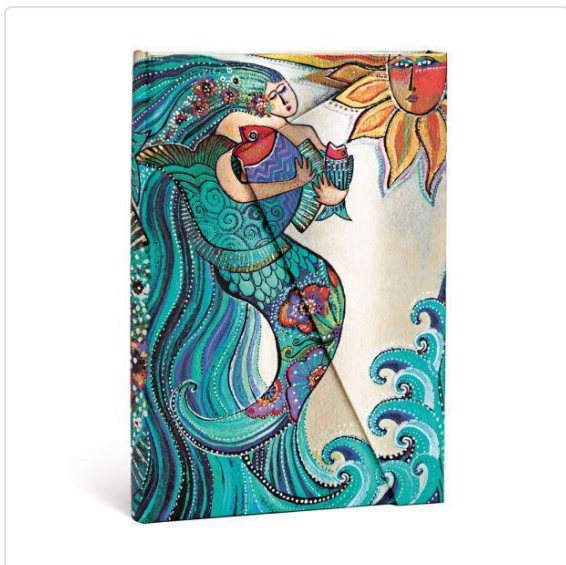

Laurel Burch Whimsical Creations / Cancion de mar

Paperblanks - Cuadernos

Editorial	Paperblanks
Matèria	Regalos literarios - Cuadernos
EAN	9781439722336
Estat	Disponible
Enquadernació	Tapa dura
Pàgines	176
Mida	140x100x mm.
Language	Español
Price (Tax inc.)	16,95€