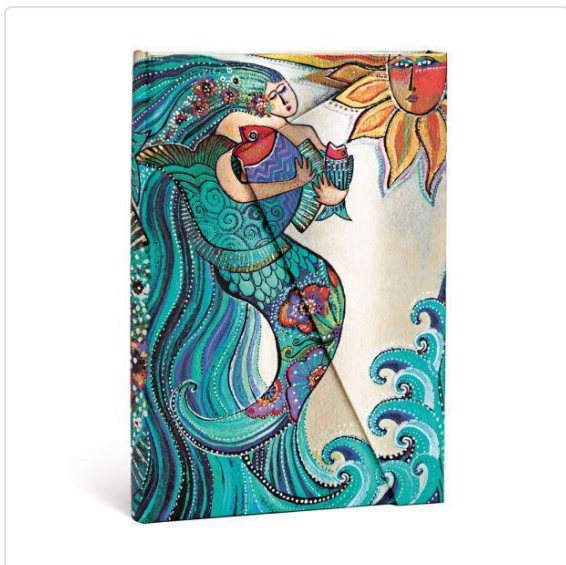

## Laurel Burch Whimsical Creations / Cancion de mar

Paperblanks - Cuadernos

<b>Editorial</b>	Paperblanks
<b>Matèria</b>	Regalos literarios - Cuadernos
<b>EAN</b>	9781439722336
<b>Estat</b>	Disponible
<b>Enquadernació</b>	Tapa dura
<b>Pàgines</b>	176
<b>Mida</b>	140x100x mm.
<b>Language</b>	Español
<b>Price (Tax inc.)</b>	16,95€