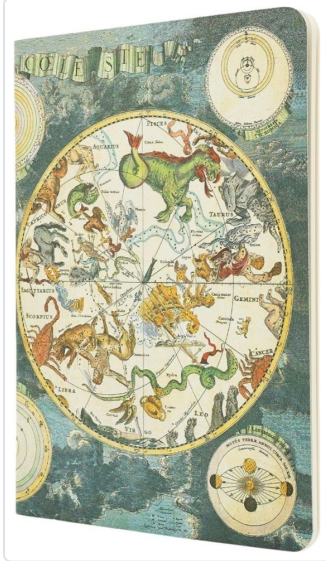

## Celeste - Serie Cartografía Antigua/ A5

#### SINOPSI

Este diseño, que evoca una época en la que el cielo tenía mucho más que satélites, es perfecto para espíritus románticos. Reproduce el fabuloso mapa de los cielos de Frederik de Wit, publicado a finales del siglo XVII y que muestra los hemisferios con representaciones de las constelaciones y los signos del zodiaco....