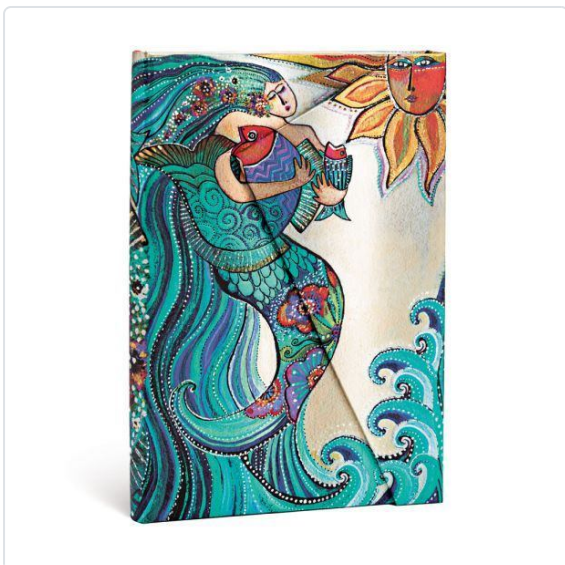

Laurel Burch Whimsical Creations / Cancion de mar

Paperblanks - Cuadernos

Editorial	Paperblanks
Subject	Regalos literarios - Cuadernos
EAN	9781439722336
Status	Disponible
Binding	Tapa dura
Pages	176
Size	140x100x mm.
Language	Español
Price (Tax inc.)	16,95€