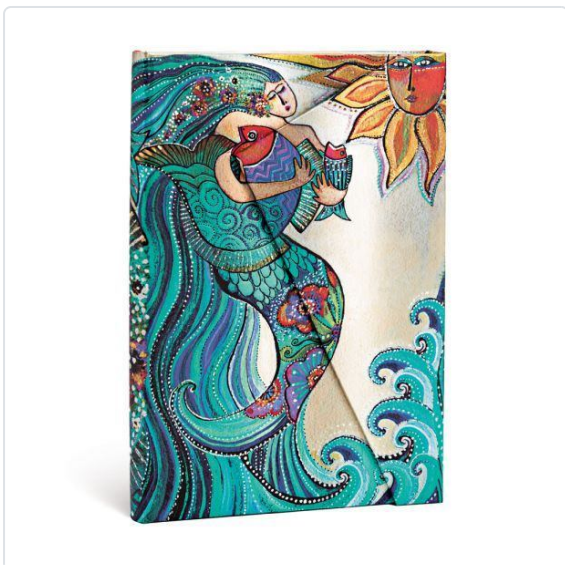

## Laurel Burch Whimsical Creations / Cancion de mar

Paperblanks - Cuadernos

<b>Editorial</b>	Paperblanks
<b>Subject</b>	Regalos literarios - Cuadernos
<b>EAN</b>	9781439722336
<b>Status</b>	Disponible
<b>Binding</b>	Tapa dura
<b>Pages</b>	176
<b>Size</b>	140x100x mm.
<b>Language</b>	Español
<b>Price (Tax inc.)</b>	16,95€