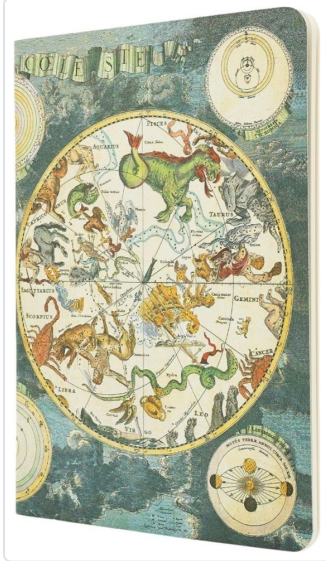

Celestial Atlas - Hemisferio Celeste - Serie Cartografía Antigua/ A5

Paperblanks - Cahiers

SYNOPSIS

Este diseño, que evoca una época en la que el cielo tenía mucho más que satélites, es perfecto para espíritus románticos. Reproduce el fabuloso mapa de los cielos de Frederik de Wit, publicado a finales del siglo XVII y que muestra los hemisferios con representaciones de las constelaciones y los signos del zodiaco....