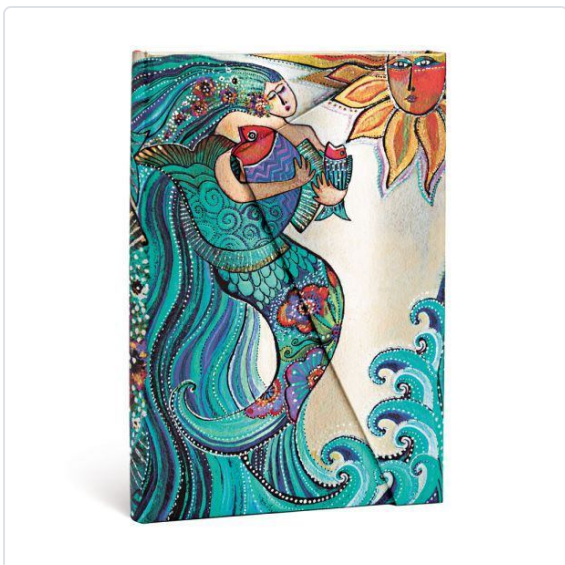

Laurel Burch Whimsical Creations / Cancion de mar

Paperblanks - Cuadernos

Editorial	Paperblanks
Materia	Regalos literarios - Cuadernos
EAN	9781439722336
Status	Disponible
Encuadernación	Tapa dura
Páginas	176
Tamaño	140x100x mm.
Idioma	Español
Precio (Imp. inc.)	16,95€