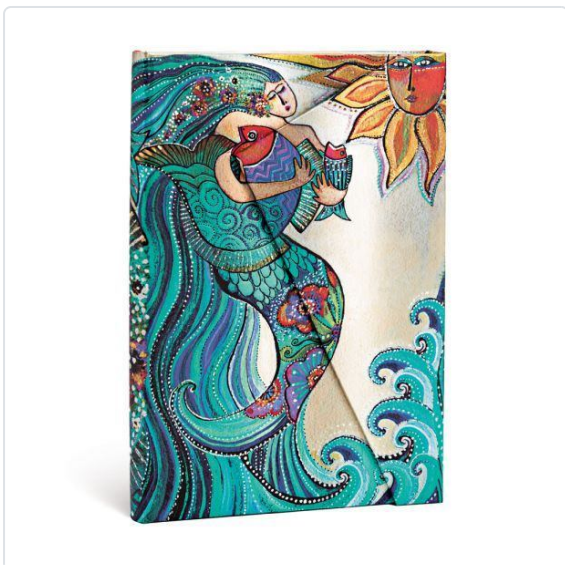

## Laurel Burch Whimsical Creations / Cancion de mar

Paperblanks - Cuadernos

<b>Editorial</b>	Paperblanks
<b>Materia</b>	Regalos literarios - Cuadernos
<b>EAN</b>	9781439722336
<b>Status</b>	Disponible
<b>Encuadernación</b>	Tapa dura
<b>Páginas</b>	176
<b>Tamaño</b>	140x100x mm.
<b>Idioma</b>	Español
<b>Precio (Imp. inc.)</b>	16,95€