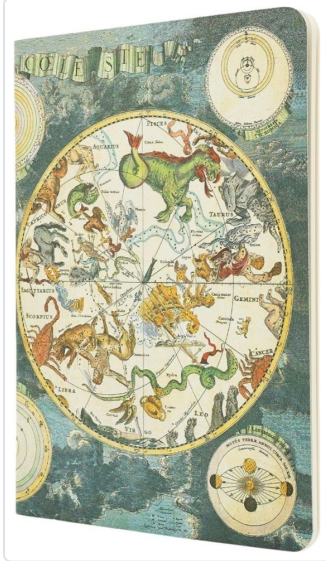

## Celestial Atlas - Hemisferio Celeste - Serie Cartografía Antigua/ A5

#### SYNOPSIS

Este diseño, que evoca una época en la que el cielo tenía mucho más que satélites, es perfecto para espíritus románticos. Reproduce el fabuloso mapa de los cielos de Frederik de Wit, publicado a finales del siglo XVII y que muestra los hemisferios con representaciones de las constelaciones y los signos del zodiaco....