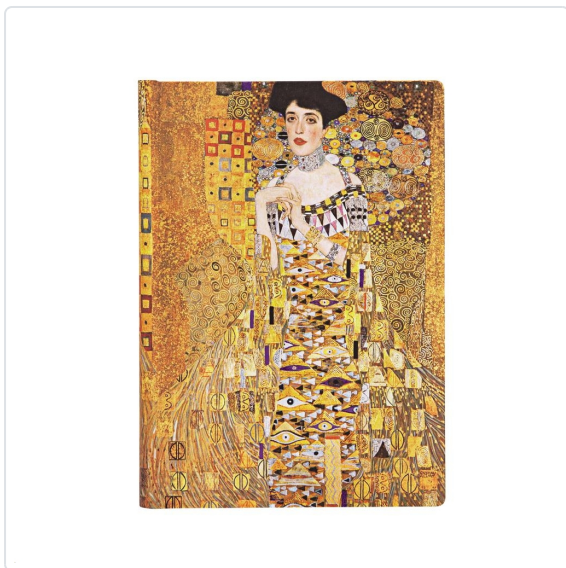

Centenario de Klimt - Retrato de Adele

Paperblanks - Cuadernos

Editorial	Paperblanks
Matèria	Regalos literarios - Cuadernos
EAN	9781439752906
Estat	Disponible
Enquadernació	Tapa dura
Pàgines	240
Mida	180x130x0 mm.
Language	Español
Price (Tax inc.)	25,35€