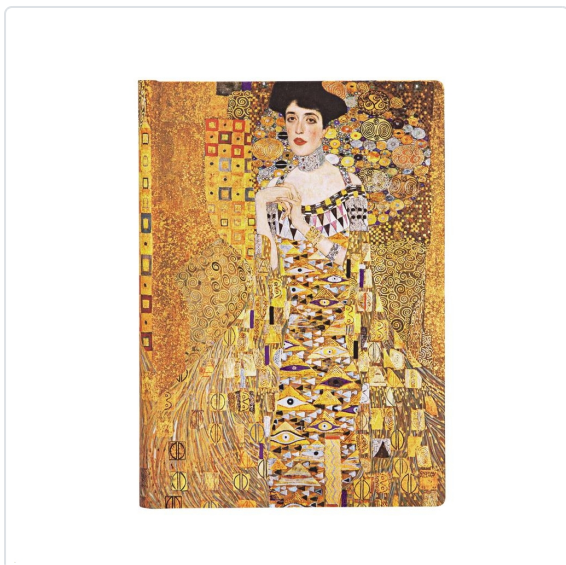

Centenario de Klimt - Retrato de Adele

Paperblanks - Cuadernos

Editorial	Paperblanks
Subject	Regalos literarios - Cuadernos
EAN	9781439752906
Status	Disponible
Binding	Tapa dura
Pages	240
Size	180x130x0 mm.
Language	Español
Price (Tax inc.)	25,35€